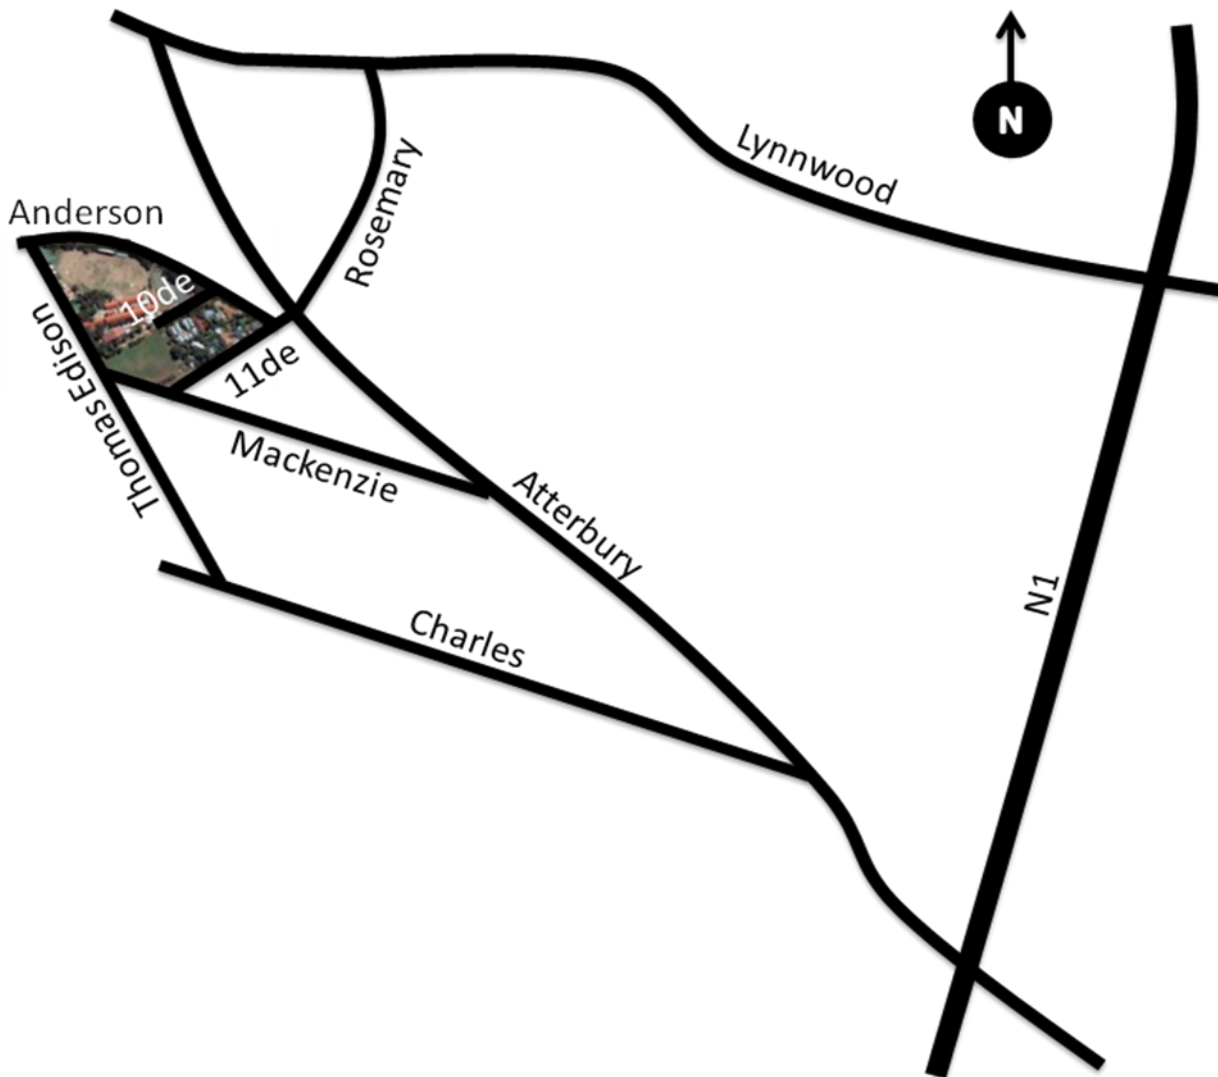

Tiende Straat
Menlopark
0081

Tel: 012 460-7201

Faks: 012 460-2304

menlolaer@menlolaer.co.za

www.menlolaer.co.za

LAERSKOOl MENLOPARK

Hier Kry Ons Vlerke